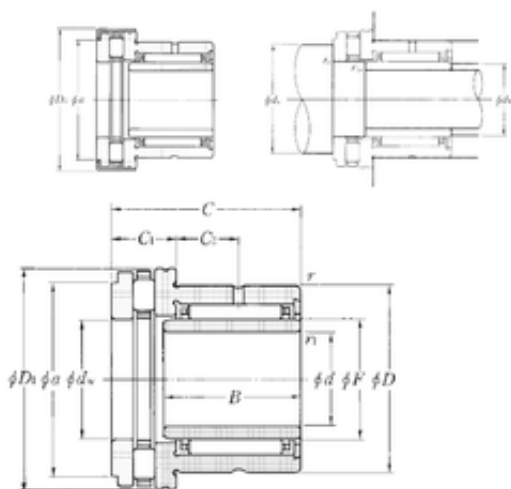

## 12 mm x 24 mm x 16 mm NTN NKXR15T2Z+IR12 x 15 x 16 Complex bearing

Bearing No. NKXR15T2Z+IR12 x 15 x 16

NKXR15T2Z+IR12 x 15 x 16 Bearing 2D drawings and 3D CAD models

Bore Diameter	12 mm
Outer Diameter	29 mm
d	12 mm
d1	15 mm
F	15 mm
D	24 mm
D1	28 mm
D2	29 mm
B	16 mm
C	23 mm
ra1 max.	0,3 mm
a	23,7 mm
r min.	0,3 mm
r1 min.	0,3 mm
C1	9 mm
da min.	25 mm
db min	14 mm
ra max.	0,3 mm
C2	6,5 mm
Weight	0,06 Kg
Dynamic load rating radial (C)	8,25 kN
Dynamic load rating axial (C)	12,9 kN
Static load rating radial (C0)	10,2 kN
Static load rating axial (C0)	28,6 kN