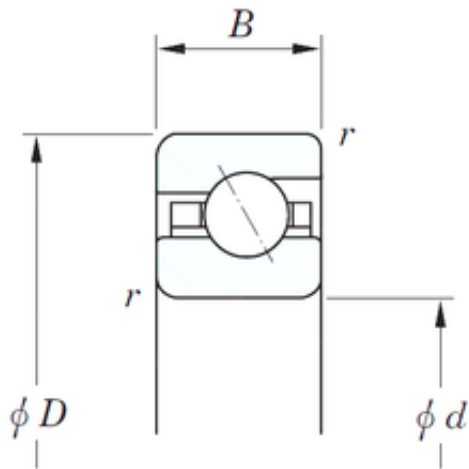

### 228,6 mm x 241,3 mm x 6,35 mm KOYO KAA090 Angular contact ball bearing

Bearing No. KAA090

Size	228.6x241.3x6.35 mm
Bore Diameter	228,6 mm
Outer Diameter	241,3 mm
Width	6,35 mm
d	228,6 mm
D	241,3 mm
B	6,35 mm
C	6,35 mm
r	0,6 mm
Weight	0,186 Kg
Basic dynamic load rating (C)	8 kN
Bearing No.	KAA090
r(min)	0.6
Cr	8.00
C0r	19.3
Mass(kg)	0.186